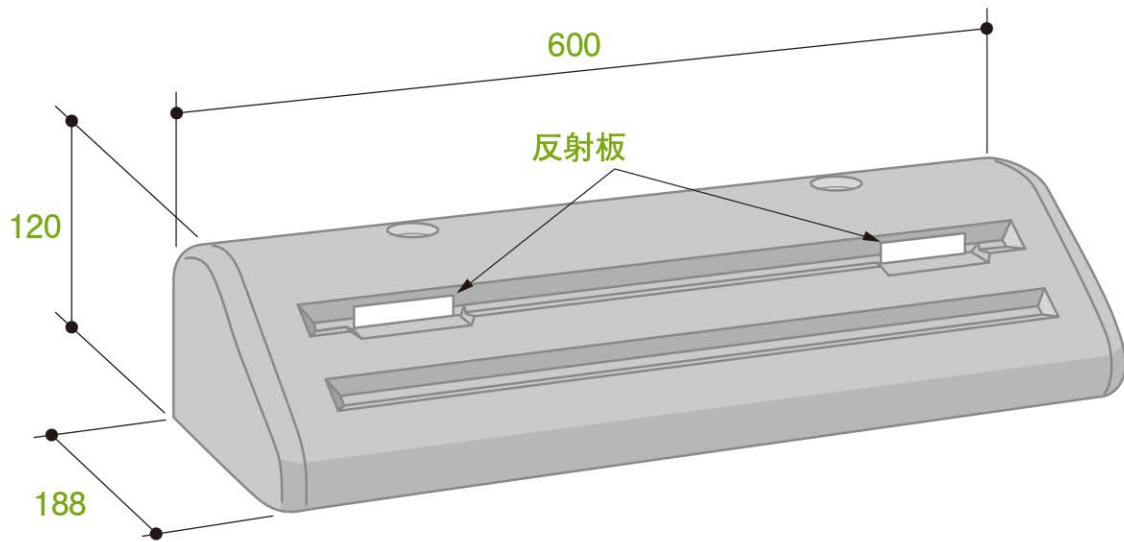

リフレクトガード・乗入ふた

■リフレクトガード(反射板、うめ込式)

参考質量：24kg
キャップ付
ピンは別売です

■乗入ふた

参考質量:36kg