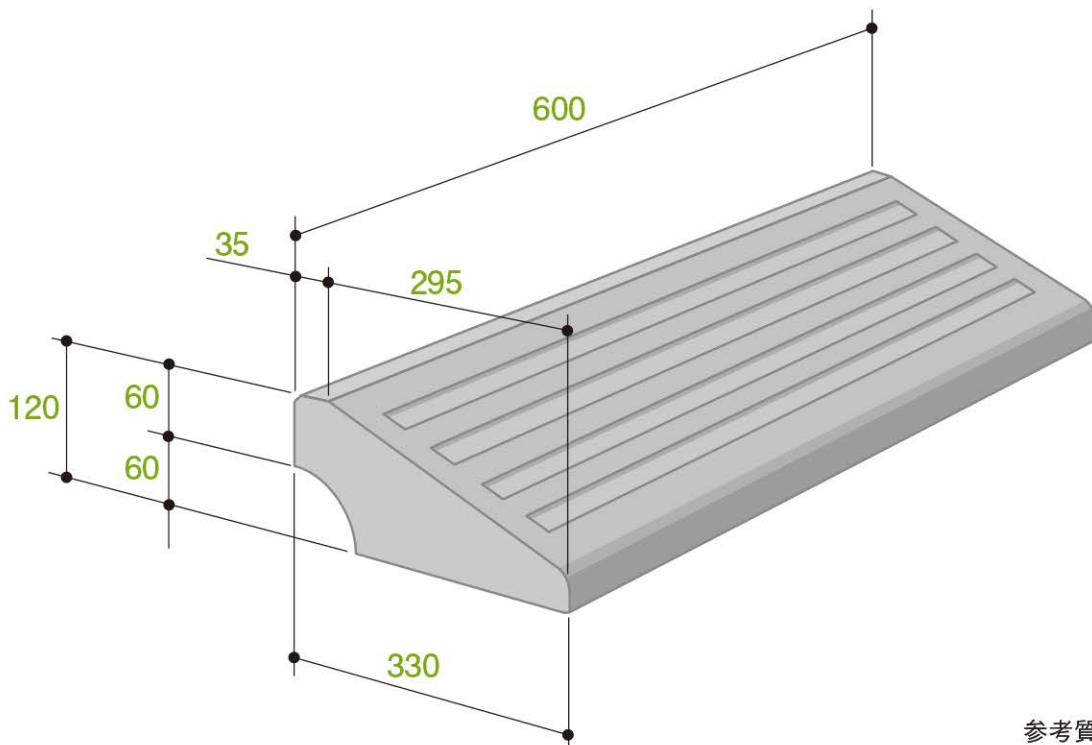

リフレクトガード・乗入ふた

■リフレクトガード(反射板、うめ込式)

参考質量：24kg
キャップ付
ピンは別売です

■乗入ふた

参考質量:36kg