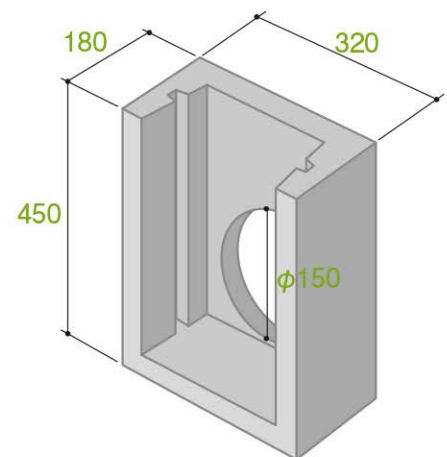

特殊分水樹・一宮市型雨水樹・排水呑口樹(角落し)

■特殊分水樹

■底板

■一宮市型 雨水樹

■排水呑口樹(角落し)

※制水板も用意しておりますのでご相談下さい