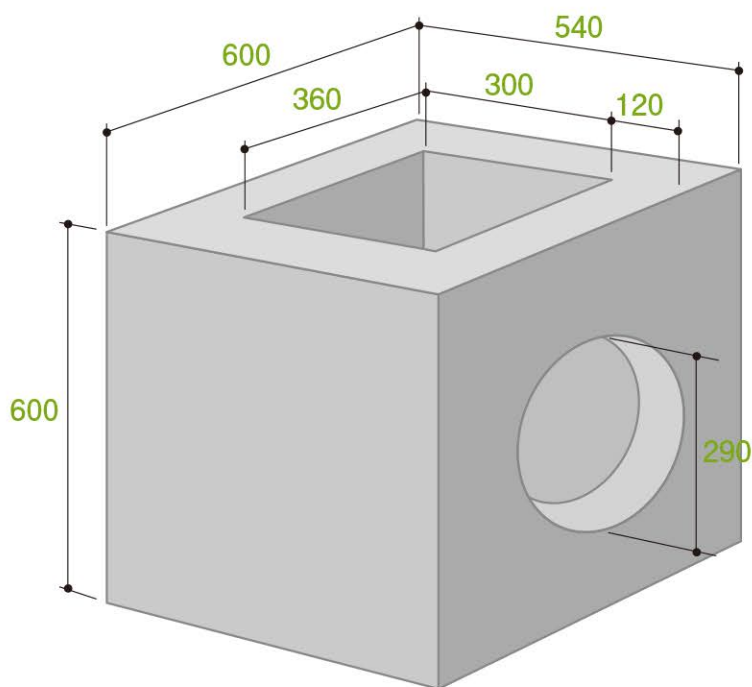

特殊分水樹・一宮市型雨水樹・排水呑口樹(角落し)

■特殊分水樹

■底板

■一宮市型 雨水樹

■排水呑口樹(角落し)

※制水板も用意しておりますのでご相談下さい