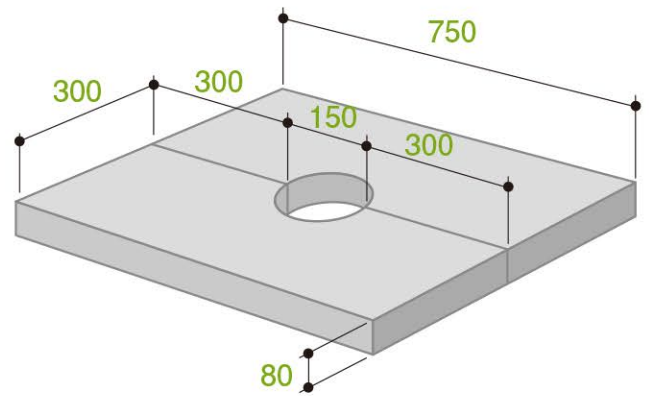

特殊分水樹・一宮市型雨水樹・排水呑口樹(角落し)

■特殊分水樹

■底板

■一宮市型 雨水樹

■排水呑口樹(角落し)

※制水板も用意しておりますのでご相談下さい