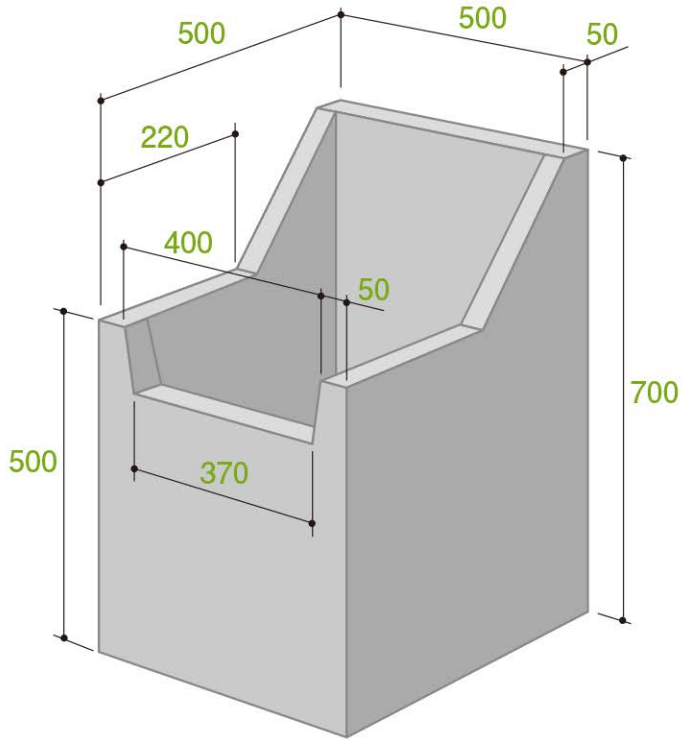

特殊分水樹・一宮市型雨水樹・排水呑口樹(角落し)

■特殊分水樹

■底板

■一宮市型 雨水樹

■排水呑口樹(角落し)

※制水板も用意しておりますのでご相談下さい