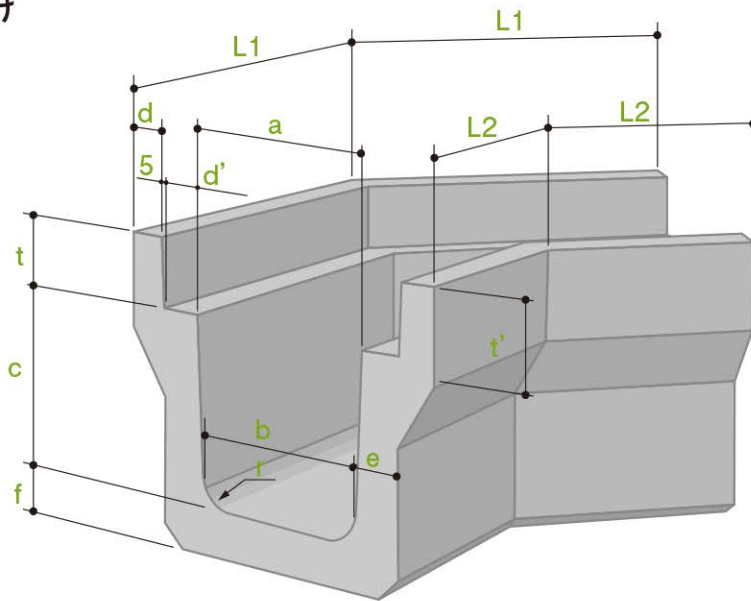

# DG側溝電柱よけ(バンド)

## DG側溝電柱よけ

## DG側溝電柱よけ施工図

## DG側溝電柱よけ寸法・質量表

呼び名	寸法(mm)											参考質量(kg)
	a	b	c	d	d'	e	f	t	t'	L1	L2	
250×300	250	225	300	45	55	70	70	90	120	446	256	133
250×350	250	220	350	45	55	70	70	90	120	446	256	143
250×400	250	215	400	45	55	75	75	90	120	446	256	161
250×450	250	210	450	45	55	80	80	90	120	446	256	181
250×500	250	205	500	45	55	85	85	90	120	446	256	202