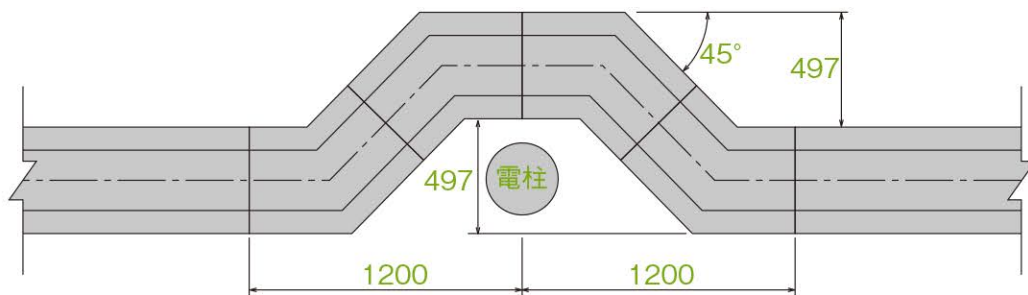

# DG側溝電柱よけ(バンド)

## DG側溝電柱よけ

## DG側溝電柱よけ施工図

## DG側溝電柱よけ寸法・質量表

呼び名	寸法(mm)											参考質量(kg)
	a	b	c	d	d'	e	f	t	t'	L1	L2	
250×300	250	225	300	45	55	70	70	90	120	446	256	133
250×350	250	220	350	45	55	70	70	90	120	446	256	143
250×400	250	215	400	45	55	75	75	90	120	446	256	161
250×450	250	210	450	45	55	80	80	90	120	446	256	181
250×500	250	205	500	45	55	85	85	90	120	446	256	202